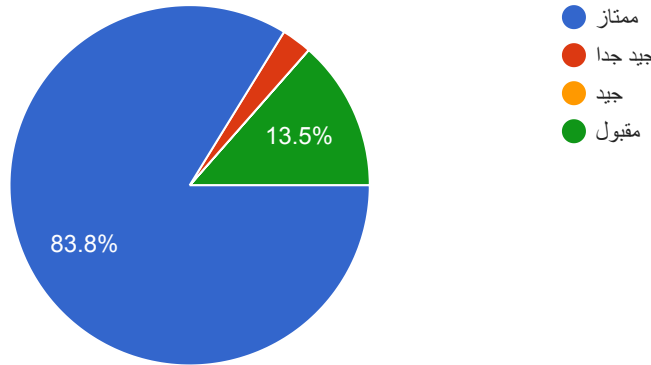

# أداء جمعية البر الخيرية بمركز الكدمي العام 2024

1-نوع المستفيد

37 ردًا

تقييم عام لجمعية البر الخيرية بمركز الكدمي لعام 2024

37 ردًا

تقييمك للبرامج والأنشطة والخدمات المقدمة من جمعية البر الخيرية بمركز الكدمي العام 2024

## ماتقييمك لموظفين جمعية البر الخيرية بمركز الكدمي العام 2024