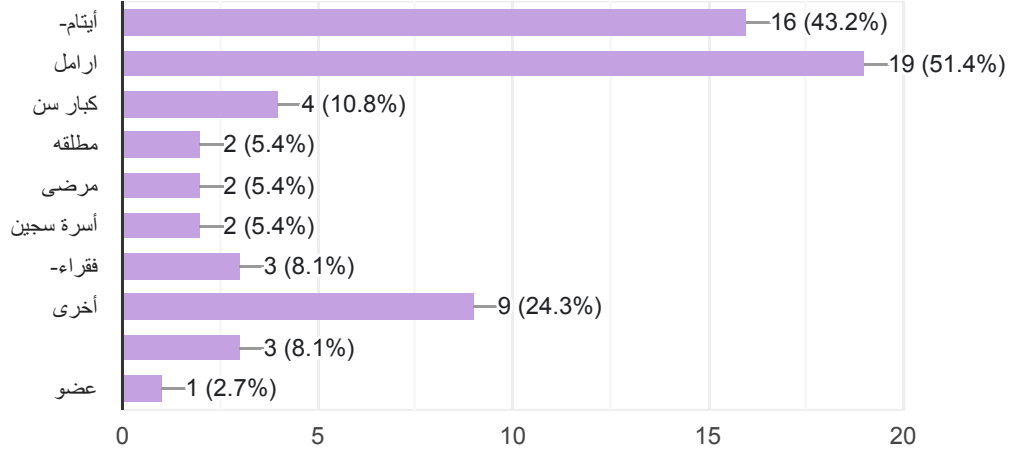

# أداء جمعية البر الخيرية بمركز الكدمي العام 2024

1-نوع المستفيد

37 ردًا

تقييم عام لجمعية البر الخيرية بمركز الكدمي لعام 2024

37 ردًا

تقييمك للبرامج والأنشطة والخدمات المقدمة من جمعية البر الخيرية بمركز الكدمي العام 2024

## ماتقييمك لموظفين جمعية البر الخيرية بمركز الكدمي العام 2024