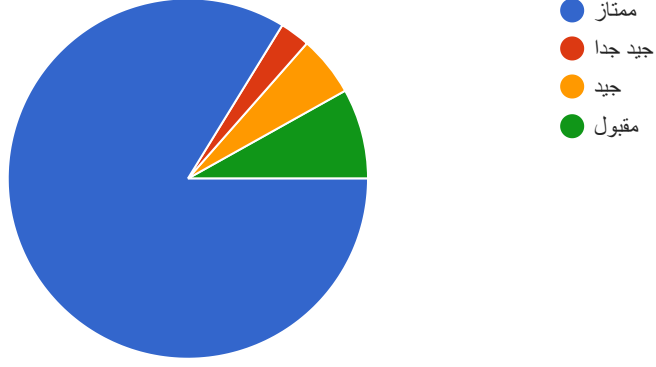

# أداء جمعية البر الخيرية بمركز الكدمي العام 2024

1-نوع المستفيد

37 ردًا

تقييم عام لجمعية البر الخيرية بمركز الكدمي لعام 2024

37 ردًا

تقييمك للبرامج والأنشطة والخدمات المقدمة من جمعية البر الخيرية بمركز الكدمي العام 2024

## ماتقييمك لموظفين جمعية البر الخيرية بمركز الكدمي العام 2024