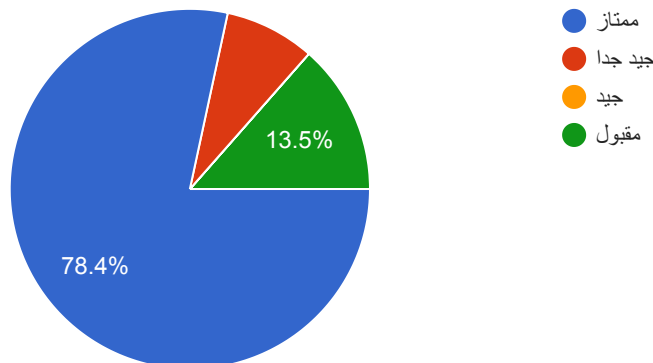

# أداء جمعية البر الخيرية بمركز الكدمي العام 2024

1-نوع المستفيد

37 ردًا

تقييم عام لجمعية البر الخيرية بمركز الكدمي لعام 2024

37 ردًا

تقييمك للبرامج والأنشطة والخدمات المقدمة من جمعية البر الخيرية بمركز الكدمي العام 2024

## ماتقييمك لموظفين جمعية البر الخيرية بمركز الكدمي العام 2024