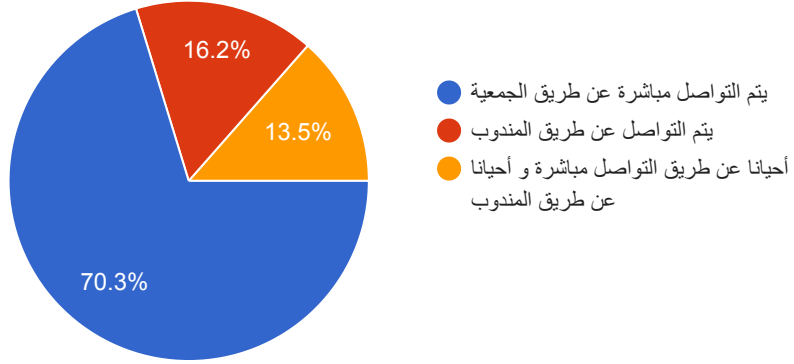

هل يتم التواصل من قبلكم مباشرة أم عن طريق المندوب

هل لديك اقتراح او استفسار

لا
لا

تفعيل النقل الجامعي لمستفيدي الجمعية

لا يوجد

اتمنى يغيرون احمد عبدالله وشكرا

انهم لا يلتزمون حاجة جميع الأراامل بل هناك خصصه

ارجو التركيز على القرى البعيدة عن الجمعية وتتبع للجمعية واذا كان المندوب غير متعاون يتم البحث عن آخر

أتمنى الاهتمام أكثر بمسألة الوقف والاستثمار ووجود سيارة ملك للجمعية تقوم بمهام عند الحاجة